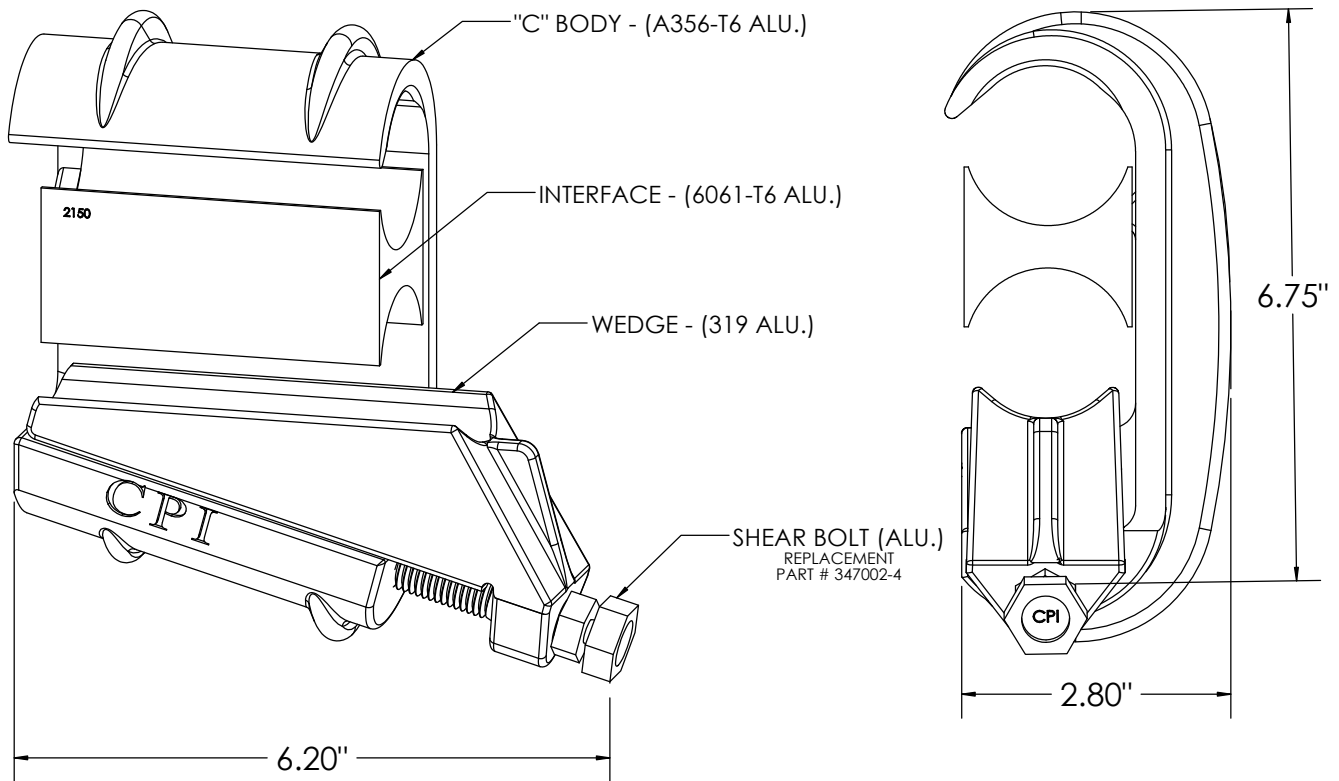

1272 - 2150 SERIES TAP CONNECTORS

Main Conductor		Tap Conductor		Catalog #
Description	Dia. Range	Description	Dia. Range	
1272 ACSR 45/7	1.345	954 ACSR 45/7	1.165	127954
	1.345	1272 ACSR 45/7	1.345	127127
1272 ACSR 54/19	1.382	1272 ACSR 54/19	1.382	127128
1351.5 ACSR 54/19	1.424	#2 ACSR	0.316	135002
	1.424	636 ACSR 26/7	0.991	135636
	1.424	397.5 ACSR 18/1	0.743	135397
1351.5 ACSR 54/49	1.424	1351.5 ACSR 54/19	1.424	135135
	1.424	397.5 ACSR 18/1	0.743	135397
1431 AAC 61	1.379	1272 ACSR 45/7	1.345	127143
1590 AAC 61	1.454	795 AAC 61	1.028	159795
1590 ACSR 45/7	1.504	1590 ACSR 45/7	1.504	159159
	1.504	1272 ACSR 45/7	1.345	159127
	1.504	795 ACSR 45/7	1.063	159796
	1.504	336.4 ACSR 26/7	0.721	159336
	1.504	4/0 AAC SOL.	0.460	159400
1843.2 ACSR 72/7	1.604	795.5 ACSR 27/7	1.108	184795
2167 ACSR 72/7	1.737	556.5 ACSR 24/7	0.914	216556
2500 AAC	1.824	250 AAC	1.824	250250
	1.824	500 Cu 19	0.811	250500